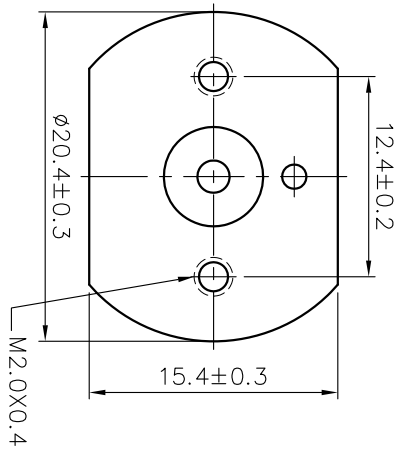

扭力常數(Torque Constant): 264.2385
 馬達常數(Motor Constant): 26.5353

REV A0

DIRECTION OF ROTATION

- NOTE :
- 1.LENGTH OF SHAFT DIM "A" 38.7 mm.
 - 2.FRONT EXTENSION DIM "B" 4.7 mm.
 - 3.END PLAY : 0.05-0.50 mm.
 - 4.ALL UNSPECIFIED DIMENSION TOLERANCE WILL BE ±0.10 mm.

名稱 NAME	Jameco		
型號 MODEL	FF-180SH-08450T-R		
單位 UNIT	mm	日期 DATE	2013/9/27