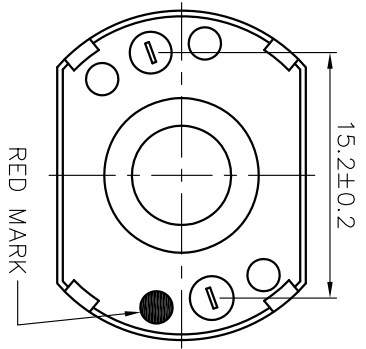

扭力常數(Torque Constant): 264.2385
 馬達常數(Motor Constant): 26.5353

REV A0

DIRECTION OF ROTATION

- NOTE :
- 1.LENGTH OF SHAFT DIM "A" 38.7 mm.
 - 2.FRONT EXTENSION DIM "B" 4.7 mm.
 - 3.END PLAY : 0.05-0.50 mm.
 - 4.ALL UNSPECIFIED DIMENSION TOLERANCE WILL BE ±0.10 mm.

名稱 NAME	Jameco		
型號 MODEL	FF-180SH-08450T-R		
單位 UNIT	mm	日期 DATE	2013/9/27