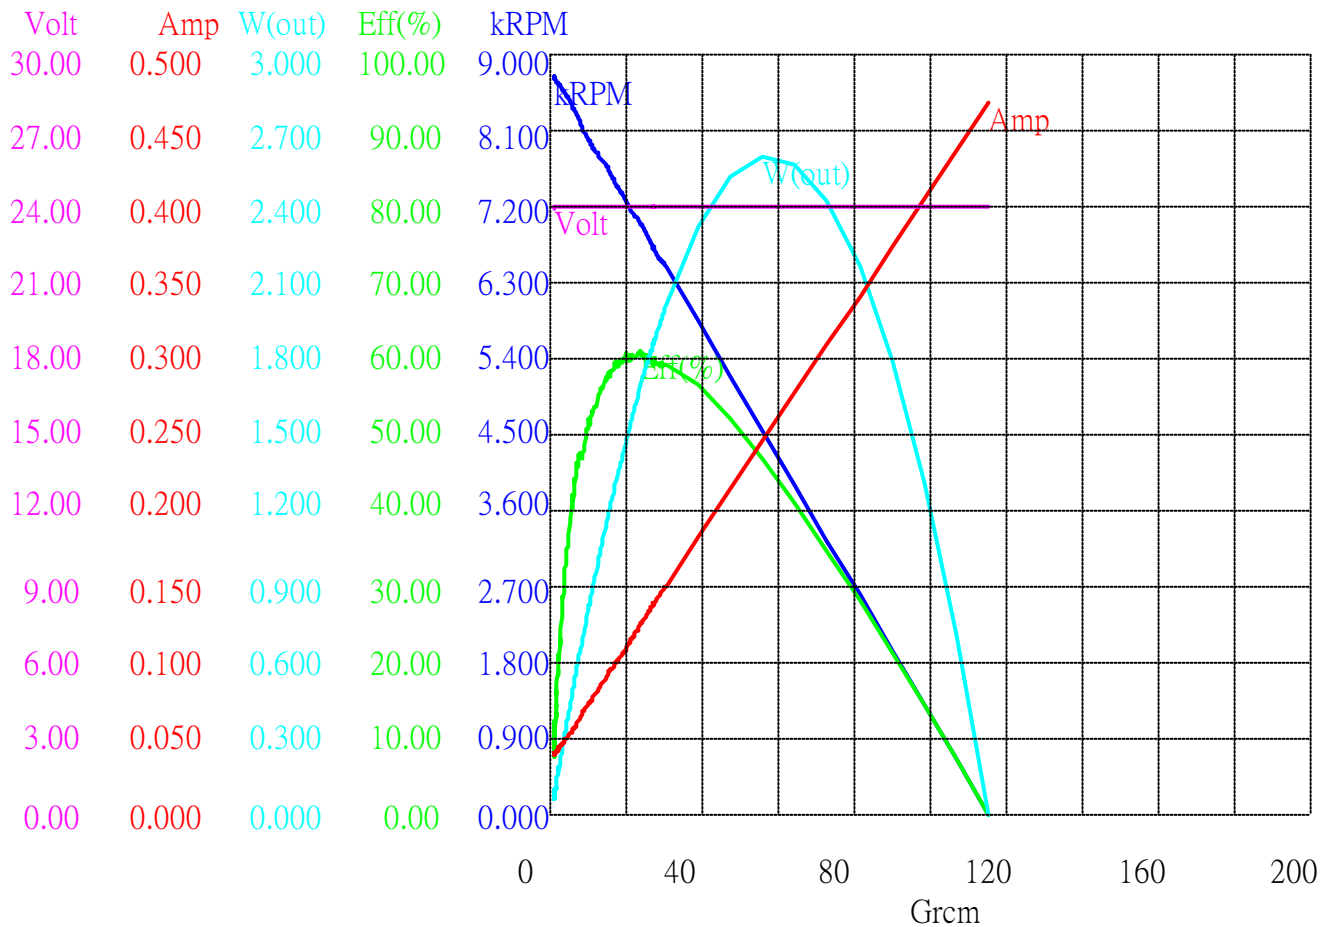

	轉速 R.P.M.	電流 Amps	轉矩 Grcm	效率 Eff(%)	輸出功率 W(out)	輸入功率 W(in)
堵住狀態 (Locked Rotor)	0	0.468	115.186	0.00	0.0000	10.577
最大扭力 (Max-Torque)	0	0.468	115.186	0.00	0.0000	10.577
最大效率 (Max-Efficiency)	7003	0.124	23.550	60.97	1.6937	2.778
最大輸出功率(Max-W(out))	4540	0.245	55.654	46.79	2.5945	5.545

扭力常數(Torque Constant): 264.2385
 馬達常數(Motor Constant): 26.5353

REV A0

DIRECTION OF ROTATION

- NOTE :
- 1.LENGTH OF SHAFT DIM "A" 38.7 mm.
 - 2.FRONT EXTENSION DIM "B" 4.7 mm.
 - 3.END PLAY : 0.05-0.50 mm.
 - 4.ALL UNSPECIFIED DIMENSION TOLERANCE WILL BE ±0.10 mm.

名稱 NAME	Jameco		
型號 MODEL	FF-180SH-08450T-R		
單位 UNIT	mm	日期 DATE	2013/9/27