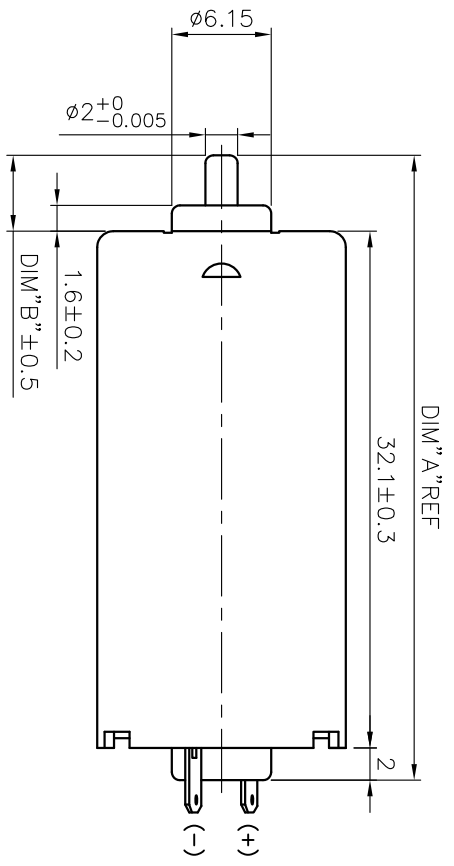

中貿有限公司 友貿電機（深圳）有限公司 NICHIBO DC MOTOR

客戶名稱 (Customer) :
 資料檔名 (Filename) : 樣品FK180机种
 馬達型號 (Motor No.) : F -180SH-08450 -R/38
 額定電壓 (Voltage) : 24.0V
 額定輸出 (Pout Rated) : 1.69W

實驗室溫度 (Ambient Temperature) : 25
 無載轉速 (No-Load R.P.M) : 9000
 無載電流 (No-Load Current) : 50mA
 啓動轉矩 (Started Torque) : 115g-cm
 測試日期 (Test Date) : 2013.9.27

	轉速 R.P.M.	電流 Amps	轉矩 Grcm	效率 Eff(%)	輸出功率 W(out)	輸入功率 W(in)
堵住狀態 (Locked Rotor)	0	0.468	115.186	0.00	0.0000	10.577
最大扭力 (Max-Torque)	0	0.468	115.186	0.00	0.0000	10.577
最大效率 (Max-Efficiency)	7003	0.124	23.550	60.97	1.6937	2.778
最大輸出功率(Max-W(out))	4540	0.245	55.654	46.79	2.5945	5.545

扭力常數(Torque Constant): 264.2385
 馬達常數(Motor Constant): 26.5353

REV A0

DIRECTION OF ROTATION

- NOTE :
- 1.LENGTH OF SHAFT DIM "A" 38.7 mm.
 - 2.FRONT EXTENSION DIM "B" 4.7 mm.
 - 3.END PLAY : 0.05-0.50 mm.
 - 4.ALL UNSPECIFIED DIMENSION TOLERANCE WILL BE ±0.10 mm.

名稱 NAME	Jameco		
型號 MODEL	FF-180SH-08450T-R		
單位 UNIT	mm	日期 DATE	2013/9/27